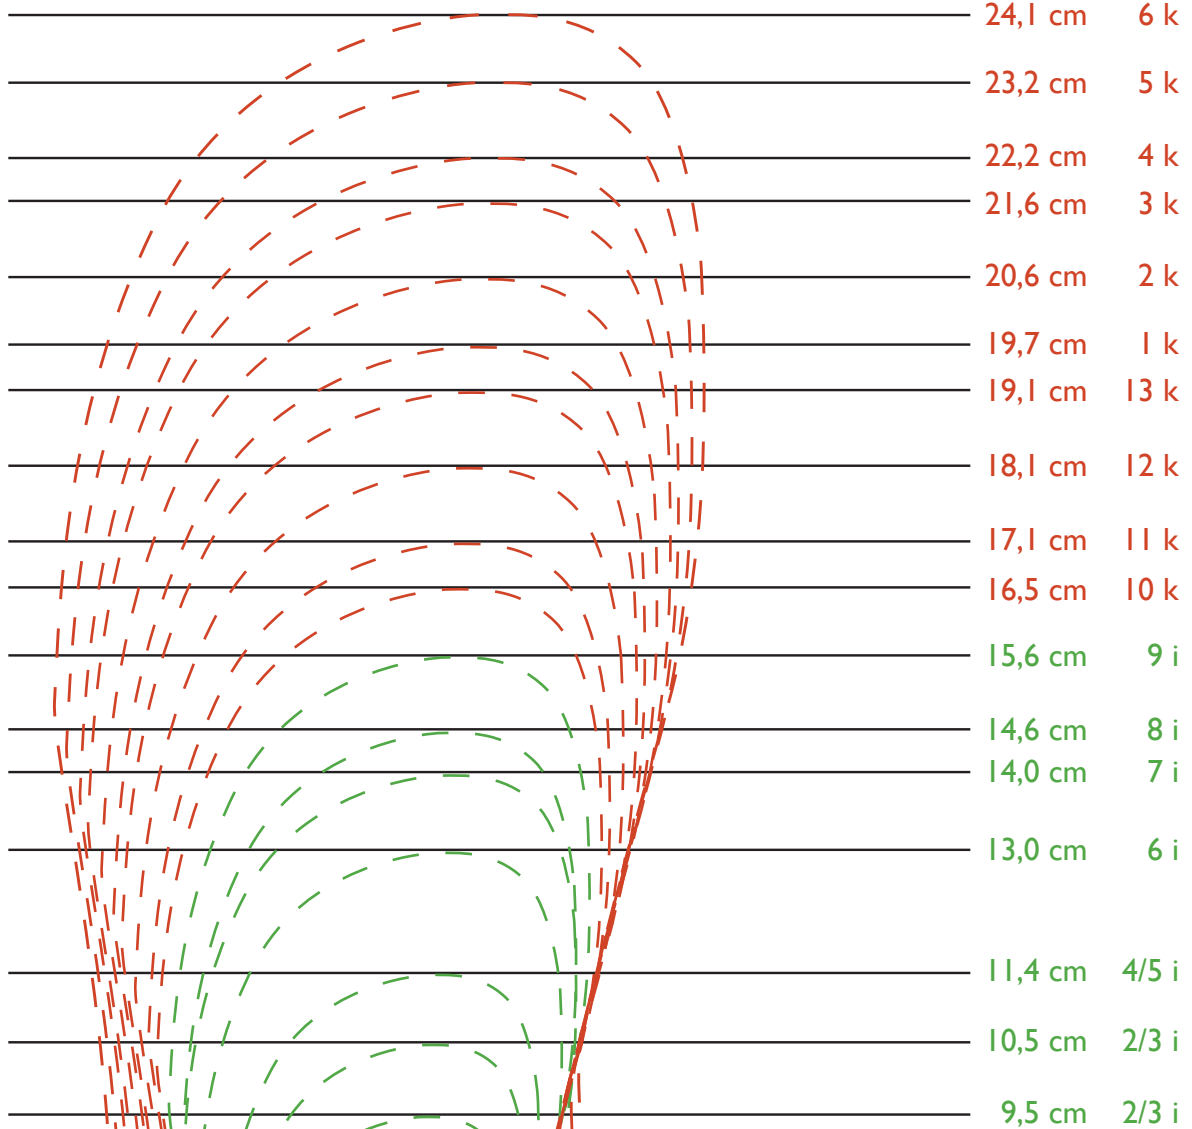

TEVA PRINT AND FIND

STAP 5

CONTROLEER LINIAAL!

10
9
8
7
6
5
4
3
2
1
0

STAP 6

Gebruiksaanwijzing voor het uitprinten.

- Stap 1** Open het PDF bestand Teva printmaten.
- Stap 2** Ga naar 'Bestand' -> Afdrukken.
- Stap 3** Zorg dat 'Pagina's schalen' op 'GEEN' staat.
- Stap 4** Druk op print.
- Stap 5** Controleer de liniaal op de print met een echte liniaal om afwijkingen uit te sluiten!
- Stap 6** Zet de linkervoet van uw kind op de print en zorgt u ervoor dat de hiel tegen lijn 0 staat.
- Stap 7** Nu kunt u bij de tenen aflezen hoeveel centimeter de voet van uw kind is.
- Stap 8** Lees in de Teva tabel af welke teva maat u moet hebben.